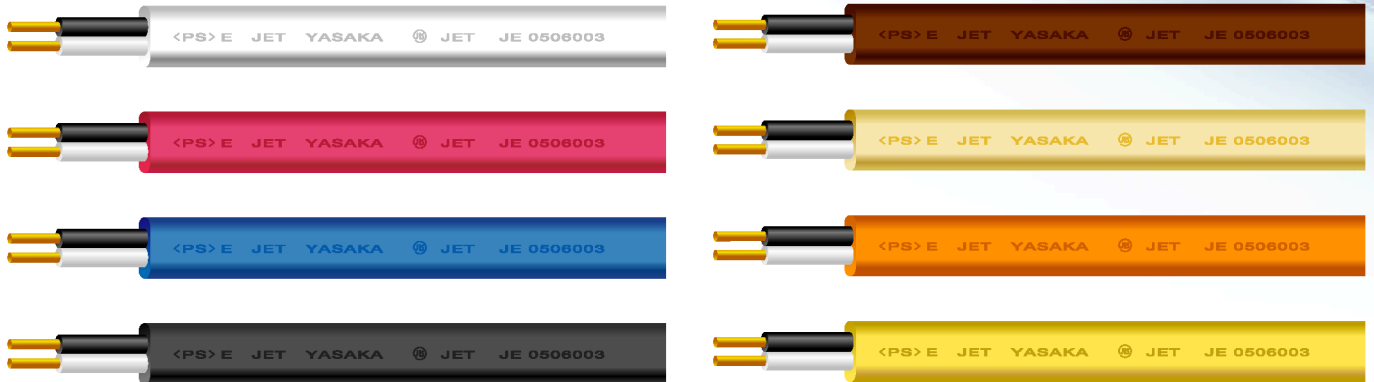

カラーVV-F

600Vビニル絶縁ビニルシースケーブル平形

8色のカラーで色分け配線にとっても便利!
既存の建物の色に合わせることができます。

特徴

1. 色分け配線に便利。
改修時にも配線判別が容易。
2. 既存の建造物の色に合わせて
露出配線可能。

カラーシース色

	白	赤	青	黒	茶	クリーム	橙	黄
2X1.6	◎	◎	◎	◎	◎	◎	◎	◎
2X2.0	◎	◎	◎	◎	◎	◎	◎	◇
2X2.6	○	○	○	○	○	○	◇	◇
3X1.6	◎	◎	◎	◎	◎	◎	◎	◇
3X2.0	◎	◎	◎	◎	◎	◎	◎	◇
3X2.6	○	○	○	○	○	○	◇	◇